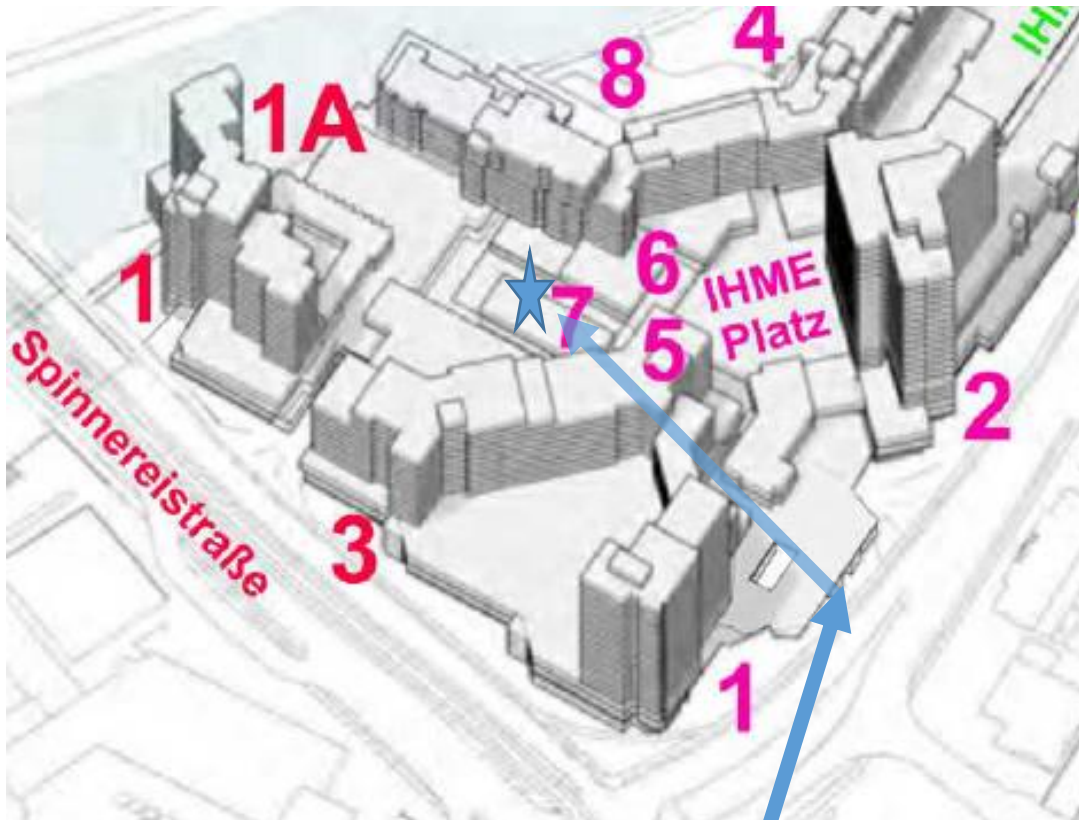

# Zukunftswerkstatt am Ihmeplatz

Am Ihmeplatz 7 E; 2. Obergeschoss (in der Nähe des Platzes Küchengarten)

Anreise mit ÖPNV: Stadtbahnlinie 10 und Bus 100/200, Haltestelle Küchengarten

Zugang vom Durchgang zwischen encicity-Hochhaus und Bushaltestelle an der Blumenauer Str.

Dann den blauen Schildern folgen (über die Rampe und den Fahrstuhl in das 2.OG)

Blick vom Küchengarten;  
Zugang durch diesen Durchgang